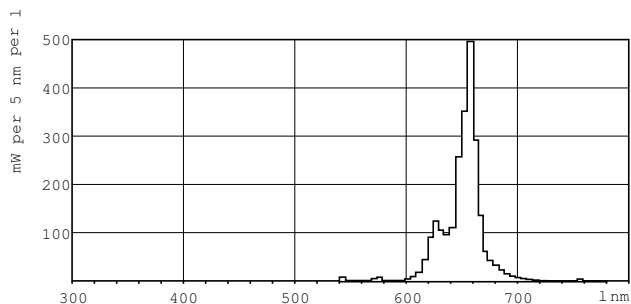

Fotometriske data

Lysfarve /150 TL-D