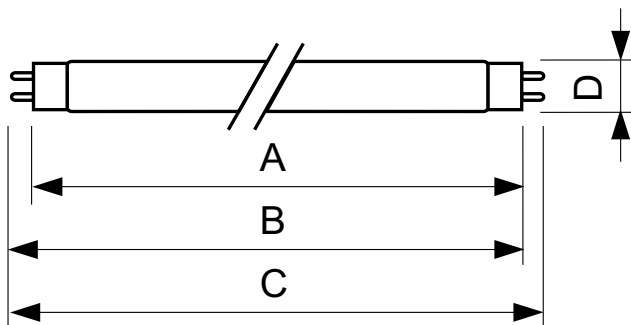

### Produkt data

Generelle oplysninger		Temperatur	
Sokkel	G13 [ Medium Bi-Pin Fluorescent]	Dimensionerende temperatur (nom.)	25 °C
Levetid til 10 % fejl (nom.)	12000 h		
Levetid til 50 % fejl (nom.)	15000 h		
Lysteknisk		Lysstyring og dæmpning	
Farvekode	150	Dæmpbar	Ja
Lysstrøm (nom.)	55 lm	Godkendelse og anvendelse	
Lysstrøm (nominel) (nom.)	55 lm	Energimærket (EEL)	E
Farvebetegnelse	Rød (HO)	Indhold af kviksølv (Hg) (nom.)	13.0 mg
Kromaticitet for koordinat X (nom.)	718	Energiforbrug kWh/1000 t.	51 kWh
Kromaticitet for koordinat Y (nom.)	282	Produktdata	
LLMF 2000 timer specificeret	85 %	Fuldstændig produktkode	871150072748040
Drift og el		Ordreprodukt navn	TL-D Colored 36W Red 1SL/25
Power (Rated) (Nom)	36.0 W	EAN/UPC – produkt	8711500727480
Lyskildens strømstyrke (nom.)	0.440 A	Ordrekode	72748040
Spænding (nom.)	103 V	Ordrenummer	2051125576
		Tæller – antal pr. pakke	1
		Tæller – antal pakker pr. kasse (udvendig emballage)	25
		Materialenr. (12NC)	928048501505

### Målskitse

TL-D 36W/150 Red

Product	D (max)	A (max)	B (max)	B (min)	C (max)
TL-D Colored 36W Red 1SL/25	28.0 mm	1199.4 mm	1206.5 mm	1204.1 mm	1213.6 mm