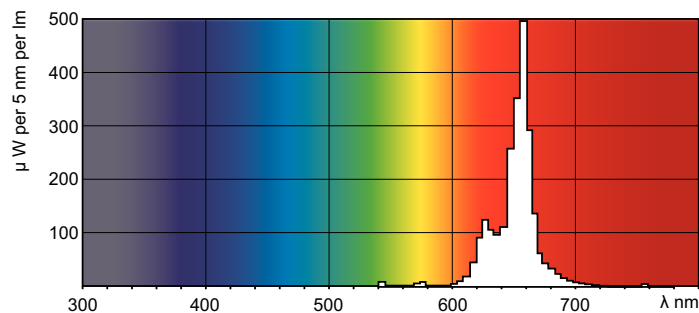

### Produkt data

Generelle oplysninger		Temperatur	
Sokkel	G13 [ Medium Bi-Pin Fluorescent]	Dimensionerende temperatur (nom.)	25 °C
Levetid til 10 % fejl (nom.)	12000 h		
Levetid til 50 % fejl (nom.)	15000 h		
Lysteknisk		Lysstyring og dæmpning	
Farvekode	150	Dæmpbar	Ja
Lysstrøm (nom.)	55 lm	Godkendelse og anvendelse	
Lysstrøm (nominel) (nom.)	55 lm	Energimærket (EEL)	E
Farvebetegnelse	Rød (HO)	Indhold af kviksølv (Hg) (nom.)	13.0 mg
Kromaticitet for koordinat X (nom.)	718	Energiforbrug kWh/1000 t.	51 kWh
Kromaticitet for koordinat Y (nom.)	282	Produktdata	
LLMF 2000 timer specificeret	85 %	Fuldstændig produktkode	871150072748040
Drift og el		Ordreprodukt navn	TL-D Colored 36W Red 1SL/25
Power (Rated) (Nom)	36.0 W	EAN/UPC – produkt	8711500727480
Lyskildens strømstyrke (nom.)	0.440 A	Ordrekode	72748040
Spænding (nom.)	103 V	Ordrenummer	2051125576
		Tæller – antal pr. pakke	1
		Tæller – antal pakker pr. kasse (udvendig emballage)	25
		Materialenr. (12NC)	928048501505

### Målskitse

TL-D 36W/150 Red

Product	D (max)	A (max)	B (max)	B (min)	C (max)
TL-D Colored 36W Red 1SL/25	28.0 mm	1199.4 mm	1206.5 mm	1204.1 mm	1213.6 mm

### Fotometriske data

Lysfarve /150 TL-D