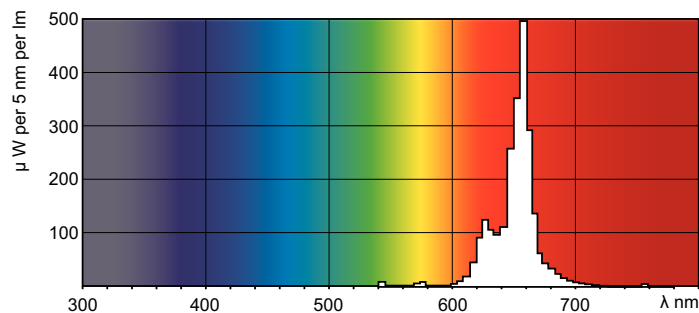

### Målskitse

TL-D 18W/150 Red

Product	D (max)	A (max)	B (max)	B (min)	C (max)
TL-D Colored 18W Red 1SL/25	28.0 mm	589.8 mm	596.9 mm	594.5 mm	604.0 mm

### Fotometriske data

Lysfarve /150 TL-D