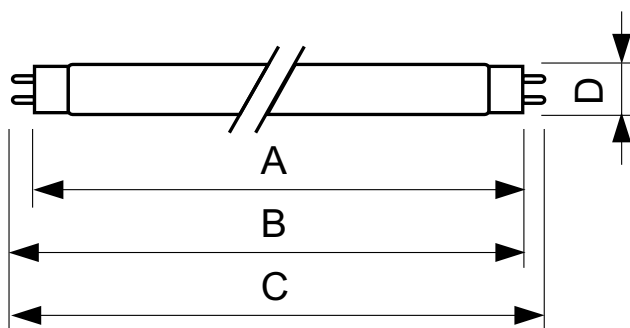

### Målskitse

TL-D 18W/150 Red

Product	D (max)	A (max)	B (max)	B (min)	C (max)
TL-D Colored 18W Red 1SL/25	28.0 mm	589.8 mm	596.9 mm	594.5 mm	604.0 mm