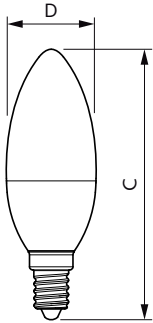

CorePro LEDcandle

CorePro LEDcandle ND 2.8-25W E14 827 B35 FR

Den matterede CorePro LED-kerte er designet som erstatning for glødepærer. Den er kompatibel med armaturer med en E14-fatning og er et ideelt produkt til lysekroner. LED-lyskilder giver store energibesparelser og minimerer vedligeholdelsesomkostningerne.

Produkt data

| Generelle oplysninger | |
|--|----------------------|
| Sokkel | E14 [E14] |
| Opfylder kravene i EU RoHS | Ja |
| Nominel levetid (nom.) | 15000 h |
| Interval mellem tænd/sluk | 50000X |
| Lysteknisk | |
| Farvekode | 827 [CCT af 2700 K] |
| Lysstrøm (nom.) | 250 lm |
| Farvebetegnelse | Varm hvid (WW) |
| Korreleret farvetemperatur (nom.) | 2700 K |
| Lyseffekt (nominel) (nom.) | 89,00 lm/W |
| Farveensartethed | <6 |
| Farvegengivelsesindeks (nom.) | 80 |
| LLMF ved den nominelle levetids udløb (nom.) | 70 % |
| Drift og el | |
| Indgangsfrekvens | 50 til 60 Hz |
| Power (Rated) (Nom) | 2,8 W |
| Lyskildens strømstyrke (nom.) | 28 mA |
| Wattforbrugsækvivalent | 25 W |
| Opstartstid (nom.) | 0,5 s |
| Opvarmningstid til 60 % lysudbytte (nom.) | 0,5 s |

| Effektfaktor (nom.) | 0.41 |
|----------------------------------|--|
| Spænding (nom.) | 220-240 V |
| Temperatur | |
| T-kappe, maks. (nom.) | 63 °C |
| Lysstyringssystemer og dæmpning | |
| Dæmpbar | Nej |
| Mekanik og armaturhus | |
| Lyskildefinish | Matteret |
| Lyskildeform | B35 [B 35mm] |
| Godkendelse og anvendelsesområde | |
| Energy Efficiency Class | F |
| Energiforbrug kWh/1000 t. | 3 kWh |
| | 453194 |
| Produktdata | |
| Fuldstændig produktkode | 871951431240100 |
| Ordreprodukt navn | CorePro LEDcandle ND 2.8-25W E14 827 B35 FR |
| EAN/UPC – produkt | 8719514312401 |

Målskitse

Candle B35 2.8-25W 250lm 2700K E14 ND FR

| Product | D | C |
|---|-------|--------|
| CorePro LEDcandle ND 2.8-25W E14 827 B35 FR | 35 mm | 106 mm |

Fotometriske data

LEDcandle CorePro B35 2,8W E14 827 FR-LDD