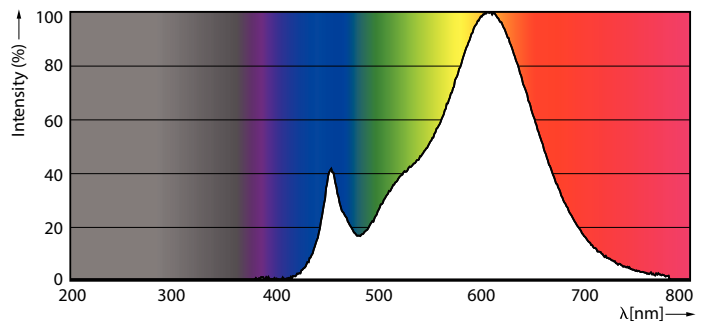

Produkt data

| Generelle oplysninger | |
|--|----------------------|
| Sokkel | E14 [E14] |
| Opfylder kravene i EU RoHS | Ja |
| Nominel levetid (nom.) | 15000 h |
| Interval mellem tænd/sluk | 50000X |
| Lysteknisk | |
| Farvekode | 827 [CCT af 2700 K] |
| Lysstrøm (nom.) | 250 lm |
| Farvebetegnelse | Varm hvid (WW) |
| Korreleret farvetemperatur (nom.) | 2700 K |
| Lyseffekt (nominel) (nom.) | 89,00 lm/W |
| Farveensartethed | <6 |
| Farvegengivelsesindeks (nom.) | 80 |
| LLMF ved den nominelle levetids udløb (nom.) | 70 % |
| Drift og el | |
| Indgangsfrekvens | 50 til 60 Hz |
| Power (Rated) (Nom) | 2,8 W |
| Lyskildens strømstyrke (nom.) | 28 mA |
| Wattforbrugsækvivalent | 25 W |
| Opstartstid (nom.) | 0,5 s |
| Opvarmningstid til 60 % lysudbytte (nom.) | 0,5 s |

Målskitse

Candle B35 2.8-25W 250lm 2700K E14 ND FR

| Product | D | C |
|---|-------|--------|
| CorePro LEDcandle ND 2.8-25W E14 827 B35 FR | 35 mm | 106 mm |

Fotometriske data

LEDcandle CorePro B35 2,8W E14 827 FR-LDD