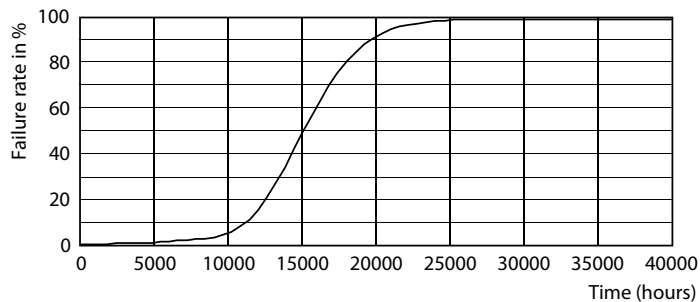

CorePro LEDcandle

Levetid

15K LED

15K LMP