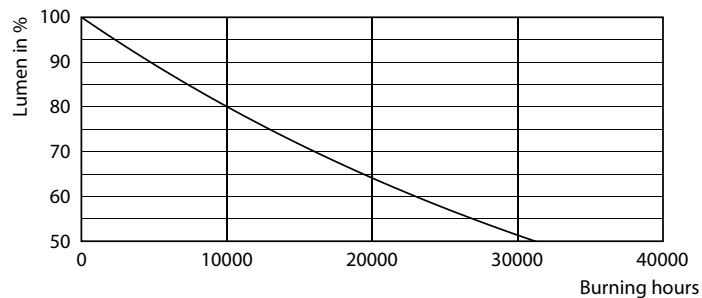

CorePro LEDcandle

Levetid

15K LED

15K LMP