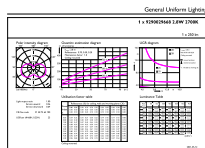

LEDcandle CorePro 2,8W B35 E14 827-GUL