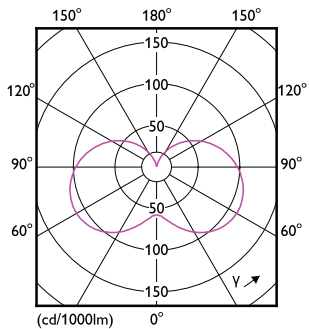

Målskitse

Candle B35 2.8-25W 250lm 2700K E14 ND FR

| Product | D | C |
|---|-------|--------|
| CorePro LEDcandle ND 2.8-25W E14 827 B35 FR | 35 mm | 106 mm |

Fotometriske data

LEDcandle CorePro B35 2,8W E14 827 FR-LDD