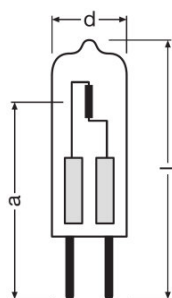

## Dimensioner

Diameter	10,0 mm
Total længde	33,0 mm
Lyspunkt center (LCL)	22,0 mm
Længde	33,0 mm
Udvendig kolbe	T10

<b>Maksimum diameter</b>	10,0 mm
--------------------------	---------