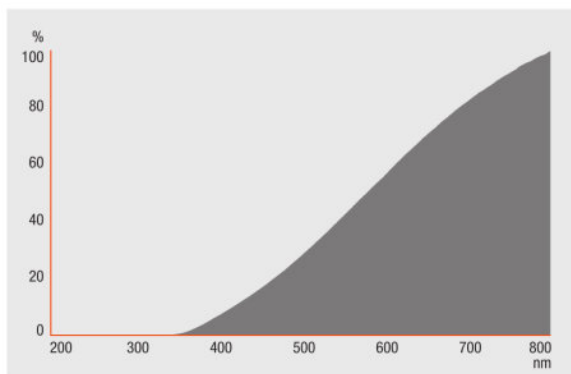

Lys distribution

Spectral power distribution

LOGISTIK DATA

Produktkode	Produktbeskrivelse	Pakningsstørrelse (antal/enhed)	Dimensioner (længde x bredde x højde)	Volumen	Bruttovægt
4050300335131	HALOSTAR STARLITE 10 W 6 V G4	Shipping carton box 40	144 mm x 119 mm x 121 mm	2.07 dm³	185,67 g
4050300335131	HALOSTAR STARLITE 10 W 6 V G4	Shipping carton box 40	144 mm x 107 mm x 121 mm	1.86 dm³	193,00 g
4058075094192	HALOSTAR STARLITE 10 W 6 V G4	Shipping carton box 40	144 mm x 107 mm x 121 mm	1.86 dm³	165,00 g

Den nævnte produktkode beskriver mindste ordremængde, der kan bestilles. En leveringsenhed kan indholde et eller flere enkelte produkter. Ved ordreafgivelse bestiller man én eller flere leveringsenheder.

ANSVARFRASKRIVELSE

Ret til ændringer uden varsel. Fejl og undladelser undtaget. Sørg altid for at bruge den seneste udgivelse.