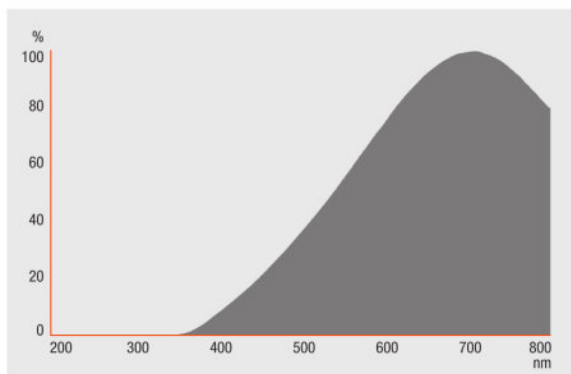

Lys distribution

Spectral power distribution

LOGISTIK DATA

Produktkode	Produktbeskrivelse	Pakningsstørrelse (antal/enhed)	Dimensioner (længde x bredde x højde)	Volumen	Bruttovægt
4050300529349	DECOSTAR 35 TITAN 35 W 12 V 10° GU4	Shipping carton box 10	178 mm x 58 mm x 81 mm	0.84 dm³	220,00 g

Den nævnte produktkode beskriver mindste ordremængde, der kan bestilles. En leveringsenhed kan indholde et eller flere enkelte produkter. Ved ordrealgivelse bestiller man én eller flere leveringsenheder.

ANSVARFRASKRIVELSE

Ret til ændringer uden varsel. Fejl og undladelser undtaget. Sørg altid for at bruge den seneste udgivelse.