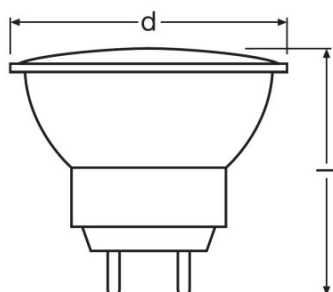

## Dimensioner

Diameter	35,0 mm
----------	---------

Længde	40,0 mm
Total længde	42,0 mm
Udvendig kolbe	MR35
Maksimum diameter	35,0 mm