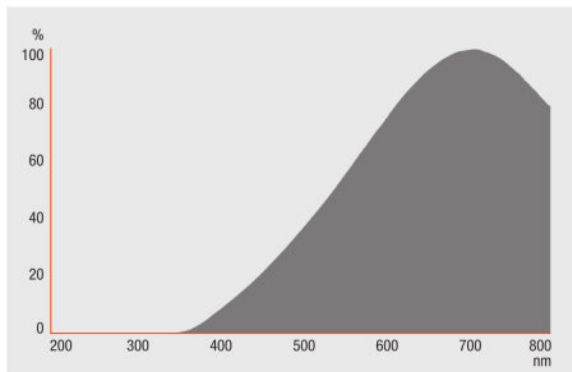

Lys distribution

Spectral power distribution

LOGISTIK DATA

Produktkode	Produktbeskrivelse	Pakningsstørrelse (antal/enhed)	Dimensioner (længde x bredde x højde)	Volumen	Bruttovægt
4050300529301	DECOSTAR 35 TITAN 20 W 12 V 10° GU4	Shipping carton box 10	178 mm x 58 mm x 81 mm	0.84 dm³	220,00 g

Den nævnte produktkode beskriver mindste ordremængde, der kan bestilles. En leveringsenhed kan indholde et eller flere enkelte produkter. Ved ordreafgivelse bestiller man én eller flere leveringsenheder.

ANSVARFRASKRIVELSE

Ret til ændringer uden varsel. Fejl og undladelser undtaget. Sørg altid for at bruge den seneste udgivelse.