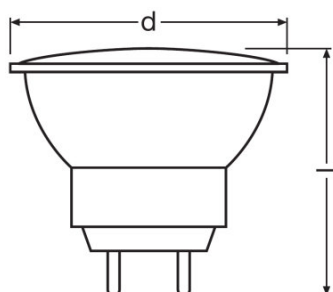

## Dimensioner

Diameter	35,0 mm
----------	---------

<b>Længde</b>	40,0 mm
<b>Total længde</b>	42,0 mm
<b>Udvendig kolbe</b>	MR35
<b>Maksimum diameter</b>	35,0 mm