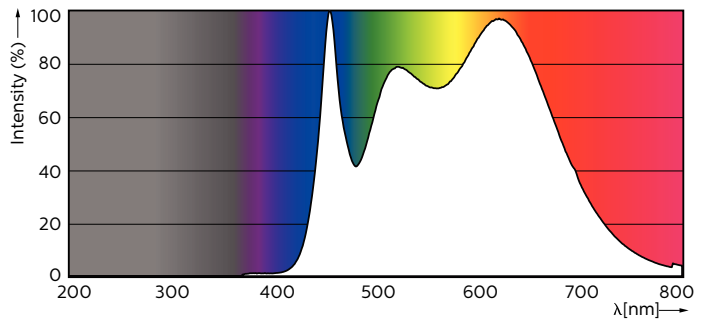

Produkt data

Generelle oplysninger	
Sokkel	GU10 [GU10]
Nominel levetid (nom.)	40000 h
Interval mellem tænd/sluk	50000X
Teknisk type	5.5-50W
Lysteknisk	
Farvekode	930 [CCT af 3000K]
Spredningsvinkel (nom.)	36 °
Lysstrøm (nom.)	375 lm
Lysstrøm (nominel) (nom.)	375 lm
Lysstyrke (nom.)	800 cd
Farvebetegnelse	Hvid (WH)
Nominel spredningsvinkel	36 °
Korreleret farvetemperatur (nom.)	3000 K
Lyseffekt (nominel) (nom.)	68.00 lm/W
Farveensartethed	<3

Farvegengivelsesindeks (nom.)	97
LLMF ved den nominelle levetids udløb (nom.)	70 %
Luminous Flux in 90° Cone (Rated)	375 lm
Drift og el	
Indgangsfrekvens	50 til 60 Hz
Power (Rated) (Nom)	5.5 W
Lyskildens strømstyrke (nom.)	30 mA
Wattforbrugsækvivalent	50 W
Opstarttid (nom.)	0.5 s
Opvarmningstid til 60 % lysudbytte (nom.)	0.5 s
Effektfaktor (nom.)	0.8
Spænding (nom.)	220-240 V
Temperatur	
T-kappe, maks. (nom.)	80 °C

Ordreproduktnavn	MASTER LED ExpertColor LED ExpertColor 5.5-50W GU10 940 36D
EAN/UPC – produkt	8718696707715
Ordrekode	70771500
Tæller – antal pr. pakke	1
Tæller – antal pakker pr. kasse (udvendig emballage)	10
Materialenr. (12NC)	929001347502
Nettovægt (stykke)	0.038 kg

Målskitse

GU10 230V5.5W-50W360lm40D 4000K GU10 Dim

Product	D	C
MASTER LED ExpertColor LED ExpertColor 5.5-50W GU10 940 36D	50 mm	54 mm

Fotometriske data

MASTER LEDspot ExpertColor MV 50W GU10 940 36D

MASTER LEDspot ExpertColor MV