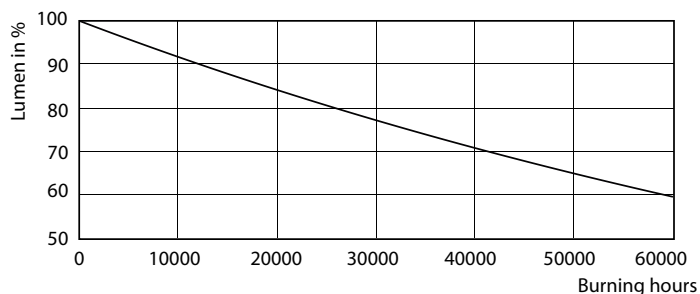

Produkt data

Generelle oplysninger	
Sokkel	GU10 [GU10]
Nominel levetid (nom.)	40000 h
Interval mellem tænd/sluk	50000X
Teknisk type	5.5-50W
Lysteknisk	
Farvekode	930 [CCT af 3000K]
Spredningsvinkel (nom.)	36 °
Lysstrøm (nom.)	375 lm
Lysstrøm (nominel) (nom.)	375 lm
Lysstyrke (nom.)	800 cd
Farvebetegnelse	Hvid (WH)
Nominel spredningsvinkel	36 °
Korreleret farvetemperatur (nom.)	3000 K
Lyseffekt (nominel) (nom.)	68.00 lm/W
Farveensartethed	<3

Farvegengivelsesindeks (nom.)	97
LLMF ved den nominelle levetids udløb (nom.)	70 %
Luminous Flux in 90° Cone (Rated)	375 lm
Drift og el	
Indgangsfrekvens	50 til 60 Hz
Power (Rated) (Nom)	5.5 W
Lyskildens strømstyrke (nom.)	30 mA
Wattforbrugsækvivalent	50 W
Opstarttid (nom.)	0.5 s
Opvarmningstid til 60 % lysudbytte (nom.)	0.5 s
Effektfaktor (nom.)	0.8
Spænding (nom.)	220-240 V
Temperatur	
T-kappe, maks. (nom.)	80 °C

Fotometriske data

MASTER LEDspot ExpertColor MV 50W GU10 940 36D

Levetid

MASTER LEDspot ExpertColor MV 35W GU10 25D

MASTER LEDspot ExpertColor MV 35W GU10 25D