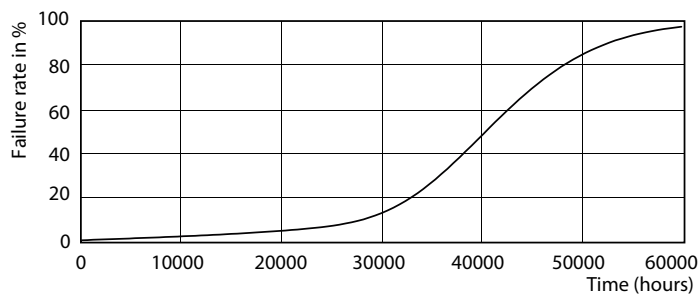

Levetid

MASTER LEDspot ExpertColor MV 35W GU10 25D