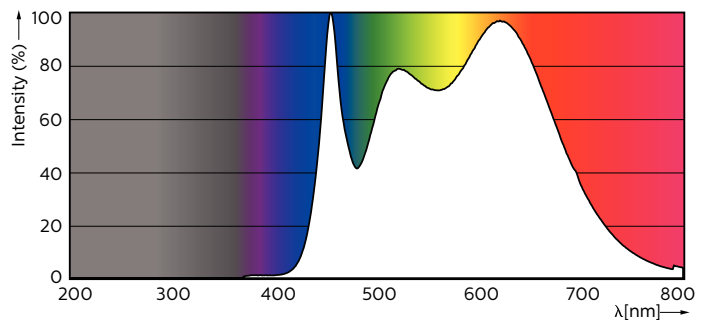

Produkt data

Generelle oplysninger	
Sokkel	GU10 [GU10]
Nominel levetid (nom.)	40000 h
Interval mellem tænd/sluk	50000X
Teknisk type	5.5-50W
Lysteknisk	
Farvekode	940 [CCT af 4000K]
Spredningsvinkel (nom.)	36 °
Lysstrøm (nom.)	400 lm
Lysstrøm (nominel) (nom.)	400 lm
Lysstyrke (nom.)	850 cd
Farvebetegnelse	Kold-hvid (CW)
Nominel spredningsvinkel	36 °
Korreleret farvetemperatur (nom.)	4000 K
Lyseffekt (nominel) (nom.)	72.73 lm/W
Farveensartethed	<3

Farvegengivelsesindeks (nom.)	97
LLMF ved den nominelle levetids udløb (nom.)	70 %
Luminous Flux In 90° Cone (Rated)	400 lm
Drift og el	
Indgangsfrekvens	50 til 60 Hz
Power (Rated) (Nom)	5.5 W
Lyskildens strømstyrke (nom.)	30 mA
Wattforbrugsækvivalent	50 W
Opstarttid (nom.)	0.5 s
Opvarmningstid til 60 % lysudbytte (nom.)	0.5 s
Effektfaktor (nom.)	0.8
Spænding (nom.)	220-240 V
Temperatur	
T-kappe, maks. (nom.)	80 °C

Ordreproduktnavn	MASTER LED ExpertColor 5.5-50W GU10 940 36D
EAN/UPC – produkt	8718696707715
Ordrekode	70771500
Tæller – antal pr. pakke	1
Tæller – antal pakker pr. kasse (udvendig emballage)	10
Materialenr. (12NC)	929001347502
Nettovægt (stykke)	0.038 kg

Målskitse

GU10 230V5.5W-50W360lm40D 4000K GU10 Dim

Product	D	C
MASTER LED ExpertColor 5.5-50W GU10 940 36D	50 mm	54 mm

Fotometriske data

MASTER LEDspot ExpertColor MV 50W GU10 940 36D

MASTER LEDspot ExpertColor MV