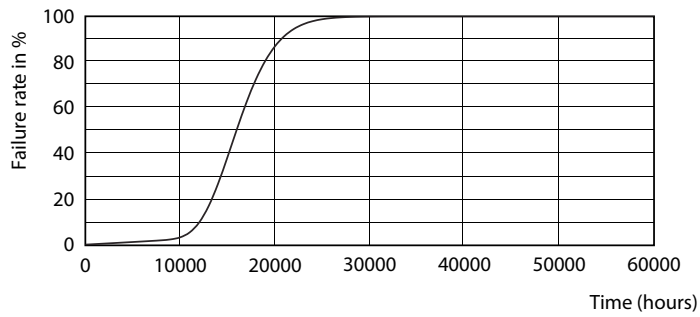

CorePro LEDbulb

Levetid

LEDbulb 40W E27 830 FR A60