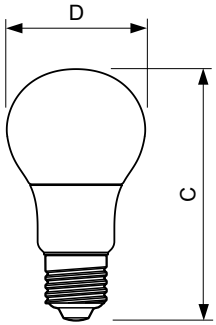

Produkt data

Generelle oplysninger		Wattforbrugsækvivalent	
Sokkel	E27 [E27]		60 W
Nominel levetid (nom.)	15000 h	Opstartstid (nom.)	0.5 s
Intervall mellem tænd/sluk	50000X	Opvarmningstid til 60 % lysudbytte (nom.)	0.5 s
Teknisk type	8-60W	Effektfaktor (nom.)	0.5
		Spænding (nom.)	220-240 V
Lysteknisk		Temperatur	
Farvekode	827 [CCT af 2700K]	T-kappe, maks. (nom.)	85 °C
Spredningsvinkel (nom.)	200 °		
Lysstrøm (nom.)	806 lm	Lysstyring og dæmpning	
Lysstrøm (nominel) (nom.)	806 lm	Dæmpbar	Nej
Farvebetegnelse	Varm hvid (WW)		
Korreleret farvetemperatur (nom.)	2700 K	Mekanik og armaturhus	
Lyseffekt (nominel) (nom.)	100.00 lm/W	Lyskildefinish	Mat (FR)
Farveensartethed	<6		
Farvegengivelsesindeks (nom.)	80	Godkendelse og anvendelse	
LLMF ved den nominelle levetids udløb (nom.)	70 %	Energimærket (EEL)	A+
		Energiforbrug kWh/1000 t.	8 kWh
Drift og el		Produktdata	
Indgangsfrekvens	50 til 60 Hz	Fuldstændig produktkode	871869657755400
Power (Rated) (Nom)	8 W		
Lyskildens strømstyrke (nom.)	75 mA		

Materialenr. (12NC)	929001234302
Nettovægt (stykke)	0.076 kg

Målskitse

Entrybulb A60 230V 8W-60W 2700K E27 ND

Product	D	C
CorePro LEDbulb ND 8-60W A60 E27 827	60 mm	110 mm

Fotometriske data

CorePro LEDbulb