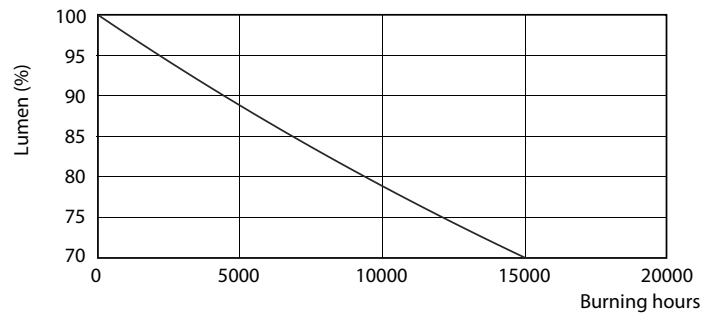

CorePro LEDbulb

Levetid

LEDbulb 40W E27 830 FR A60