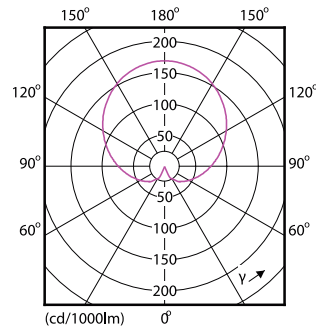

Produkt data

Generelle oplysninger		Wattforbrugsækvivalent	
Sokkel	E27 [E27]		60 W
Nominel levetid (nom.)	15000 h	Opstartstid (nom.)	0.5 s
Intervall mellem tænd/sluk	50000X	Opvarmningstid til 60 % lysudbytte (nom.)	0.5 s
Teknisk type	8-60W	Effektfaktor (nom.)	0.5
		Spænding (nom.)	220-240 V
Lysteknisk		Temperatur	
Farvekode	827 [CCT af 2700K]	T-kappe, maks. (nom.)	85 °C
Spredningsvinkel (nom.)	200 °		
Lysstrøm (nom.)	806 lm	Lysstyring og dæmpning	
Lysstrøm (nominel) (nom.)	806 lm	Dæmpbar	Nej
Farvebetegnelse	Varm hvid (WW)		
Korreleret farvetemperatur (nom.)	2700 K	Mekanik og armaturhus	
Lyseffekt (nominel) (nom.)	100.00 lm/W	Lyskildefinish	Mat (FR)
Farveensartethed	<6		
Farvegengivelsesindeks (nom.)	80	Godkendelse og anvendelse	
LLMF ved den nominelle levetids udløb (nom.)	70 %	Energimærket (EEL)	A+
		Energiforbrug kWh/1000 t.	8 kWh
Drift og el		Produktdata	
Indgangsfrekvens	50 til 60 Hz	Fuldstændig produktkode	871869657755400
Power (Rated) (Nom)	8 W		
Lyskildens strømstyrke (nom.)	75 mA		

Materialenr. (12NC)	929001234302
Nettovægt (stykke)	0.076 kg

Målskitse

Entrybulb A60 230V 8W-60W 2700K E27 ND

Product	D	C
CorePro LEDbulb ND 8-60W A60 E27 827	60 mm	110 mm

Fotometriske data

CorePro LEDbulb