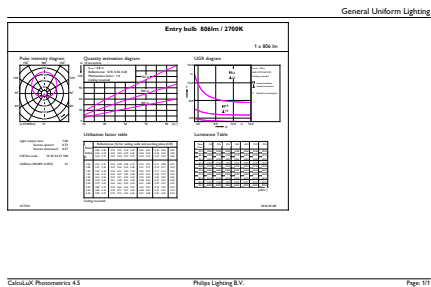

Produkt data

Generelle oplysninger		Wattforbrugsækvivalent	
Sokkel	E27 [E27]		60 W
Nominel levetid (nom.)	15000 h	Opstartstid (nom.)	0.5 s
Intervall mellem tænd/sluk	50000X	Opvarmningstid til 60 % lysudbytte (nom.)	0.5 s
Teknisk type	8-60W	Effektfaktor (nom.)	0.5
		Spænding (nom.)	220-240 V
Lysteknisk		Temperatur	
Farvekode	827 [CCT af 2700K]	T-kappe, maks. (nom.)	85 °C
Spredningsvinkel (nom.)	200 °		
Lysstrøm (nom.)	806 lm	Lysstyring og dæmpning	
Lysstrøm (nominel) (nom.)	806 lm	Dæmpbar	Nej
Farvebetegnelse	Varm hvid (WW)		
Korreleret farvetemperatur (nom.)	2700 K	Mekanik og armaturhus	
Lyseffekt (nominel) (nom.)	100.00 lm/W	Lyskildefinish	Mat (FR)
Farveensartethed	<6		
Farvegengivelsesindeks (nom.)	80	Godkendelse og anvendelse	
LLMF ved den nominelle levetids udløb (nom.)	70 %	Energimærket (EEL)	A+
		Energiforbrug kWh/1000 t.	8 kWh
Drift og el		Produktdata	
Indgangsfrekvens	50 til 60 Hz	Fuldstændig produktkode	871869657755400
Power (Rated) (Nom)	8 W		
Lyskildens strømstyrke (nom.)	75 mA		

Materialenr. (12NC)	929001234302
Nettovægt (stykke)	0.076 kg

Målskitse

Entrybulb A60 230V 8W-60W 2700K E27 ND

Product	D	C
CorePro LEDbulb ND 8-60W A60 E27 827	60 mm	110 mm

Fotometriske data

CorePro LEDbulb