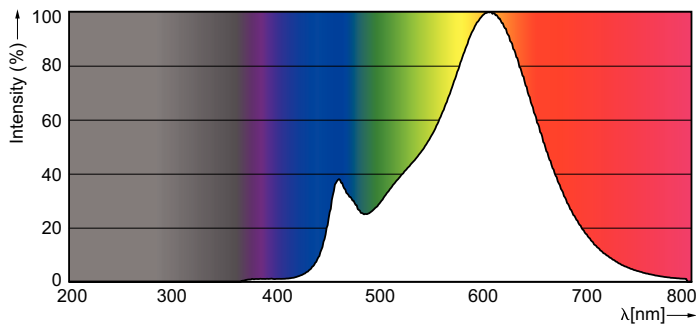

Fotometriske data