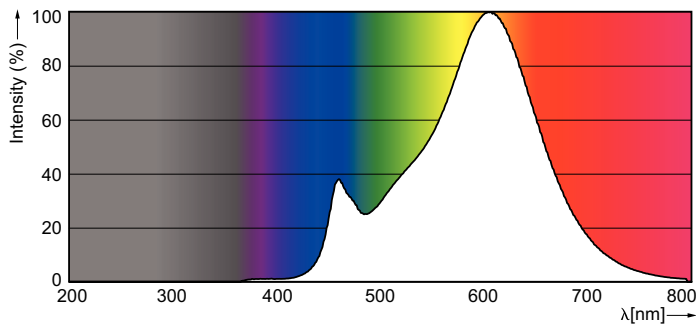

Fotometriske data