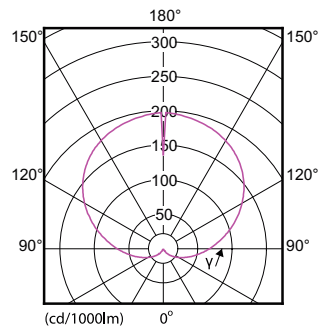

Materialenr. (12NC)	929001234502
Nettovægt (stykke)	0.080 kg

Målskitse

Entry bulb 230V 13.5W-100W 2700K E27 ND

Product	D	C
CorePro LEDbulb ND 13-100W A60 E27 827	60 mm	110 mm

Fotometriske data

CorePro LEDbulb