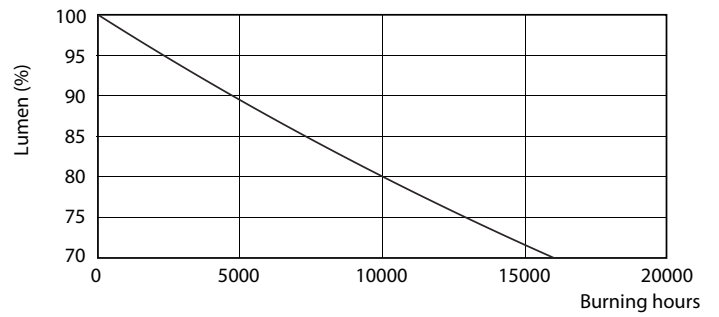

CorePro LEDbulb

Levetid

LEDbulb 100W E27 840 FR A60

LEDbulb 100W E27 840 FR A60