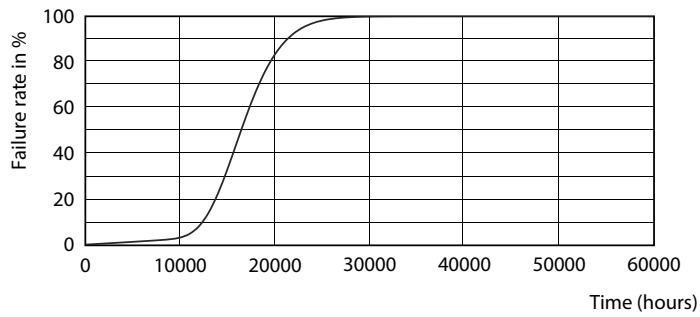

CorePro LEDbulb

Levetid

LEDbulb 100W E27 840 FR A60

LEDbulb 100W E27 840 FR A60