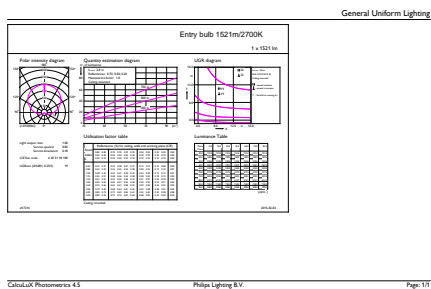

Materialenr. (12NC)	929001234502
Nettovægt (stykke)	0.080 kg

Målskitse

Entry bulb 230V 13.5W-100W 2700K E27 ND

Product	D	C
CorePro LEDbulb ND 13-100W A60 E27 827	60 mm	110 mm

Fotometriske data

CorePro LEDbulb