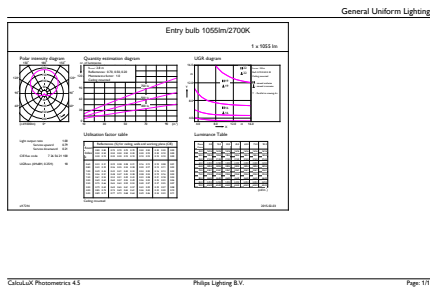

Materialenr. (12NC)	929001234002
Nettovægt (stykke)	0.080 kg

Målskitse

Entrybulb 230V 10.5W-75W 2700K B22 ND

Product	D	C
CorePro LEDbulb ND 11-75W A60 B22 827	60 mm	110 mm

Fotometriske data

CorePro LEDbulb