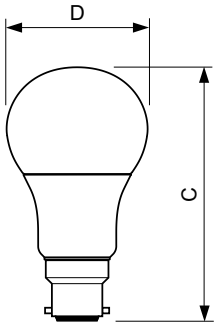

Materialenr. (12NC)	929001234002
Nettovægt (stykke)	0.080 kg

Målskitse

Entrybulb 230V 10.5W-75W 2700K B22 ND

Product	D	C
CorePro LEDbulb ND 11-75W A60 B22 827	60 mm	110 mm

Fotometriske data

CorePro LEDbulb