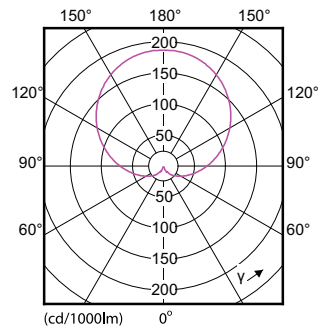

Materialenr. (12NC)	929001234002
Nettovægt (stykke)	0.080 kg

Målskitse

Entrybulb 230V 10.5W-75W 2700K B22 ND

Product	D	C
CorePro LEDbulb ND 11-75W A60 B22 827	60 mm	110 mm

Fotometriske data

CorePro LEDbulb