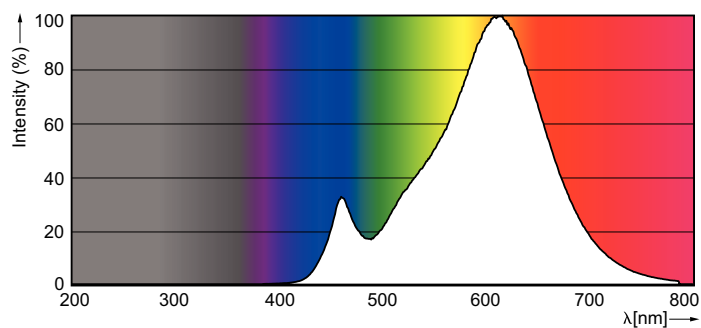

Fotometriske data