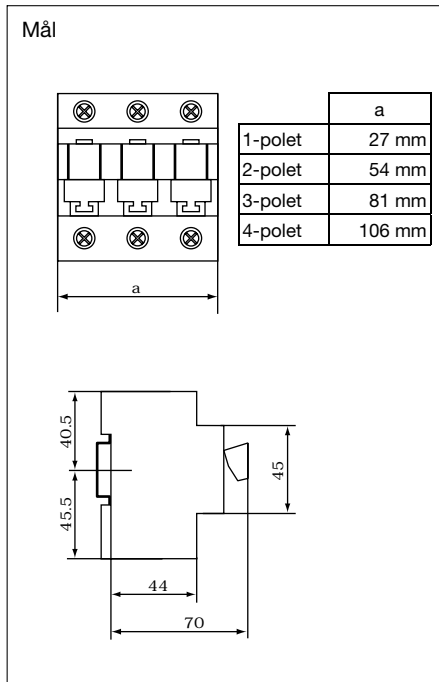

TYTAN[®] II

GRUPPEAFBRYDER OG LASTADSKILLER 2 - 63 A

100% VEDVARENDE BELASTNING
- INGEN REDUKTIONSAKTORER

DIN-skinnemateriel

Produkt-data

Tekniske data:

Poler	Mærke-strøm	Bredde (mm)	Vægt (kg)	Pakning størrelse	Nærmeste modulstr.
1	1x63 A	27	0,12	12	2
2	2x63 A	54	0,23	6	3
3	3x63 A	81	0,35	4	5
1+N	1x63 A+N	54	0,25	6	3
3+N	3x63 A+N	106	0,48	3	6

Til plombering med lås

3	3x63A	89	0,43	3	5
3+N	3x63A+N	115	0,56	2	7

Effekttab (i watt)

	25 A	35 A	50 A	63 A
1	2,88	3,36	4,85	6,68
1+N	3,02	4,56	5,46	7,62
2	5,75	6,51	9,70	13,36
3	8,63	9,77	14,55	20,03
3+N	8,63	9,77	14,55	20,03
N	0,15	0,30	0,61	0,96