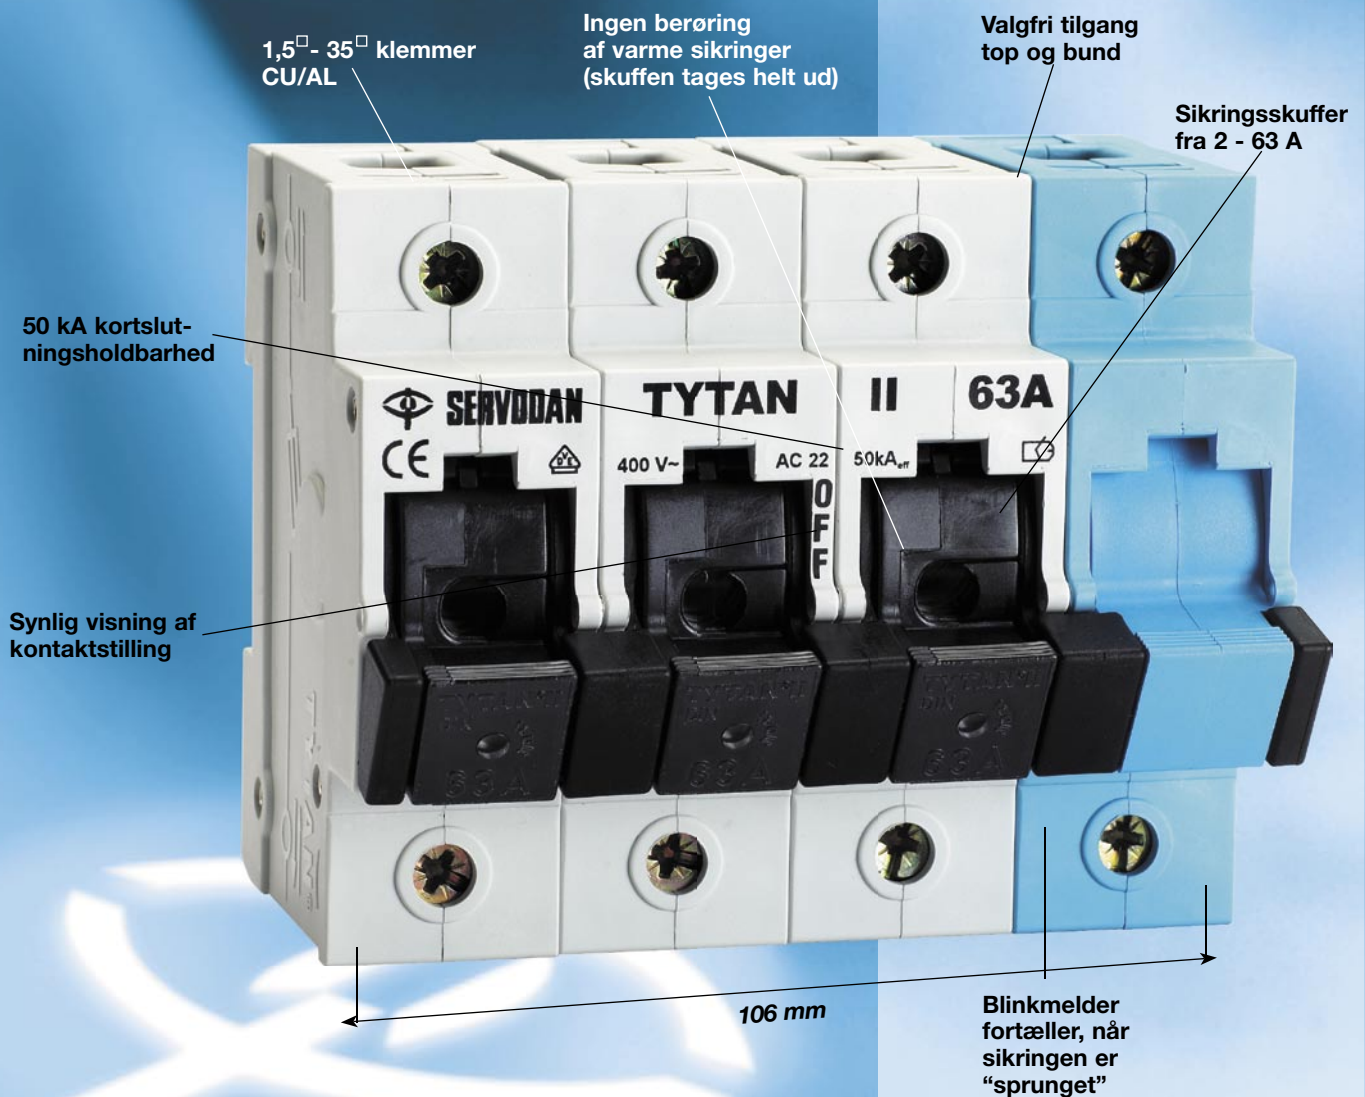

TYTAN[®] II

GRUPPEAFBRYDER OG LASTADSKILLER 2 - 63 A

100% VEDVARENDE BELASTNING
- INGEN REDUKTIONSAKTORER

DIN-skinnemateriel

Produkt-data

Tekniske data:

Poler	Mærke-strøm	Bredde (mm)	Vægt (kg)	Pakning størrelse	Nærmeste modulstr.
1	1x63 A	27	0,12	12	2
2	2x63 A	54	0,23	6	3
3	3x63 A	81	0,35	4	5
1+N	1x63 A+N	54	0,25	6	3
3+N	3x63 A+N	106	0,48	3	6

Målinger er foretaget med DO 400V (AC) sikringer.

Sikringsskuffer

Pakningsstørrelse: 12 magasiner.

1 magasin indeholder 3 stk. sikringsskuffer, sikringer og pasindsatse.

Udskiftes sikringsskuffen med en reserve-skuffe, undgås berøring af den varme sikring.

Kortslutningsholdbarhed: Max 50 kA.

Gruppeafbryderne har et ekstremt lavt støj-niveau ved udkobling af belastninger, og vil dermed ikke påvirke f.eks. EDB installationer.

Aflåsning af en gruppeafbryder gøres enkelt og let med en blokeringsskuffe. Bemærk at der er forskellige nøgler til hver farve.