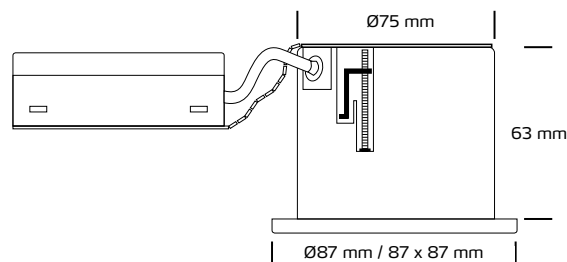

Quick Install uden lyskilde

Tekniske data:

Huldiameter:	Ø75 mm
Højde:	63 mm
Udvendige mål:	Ø87 mm eller 87 x 87 mm
Spænding:	220-240VAC 50 Hz
Fatning:	GU10
Godkendt lyskilde:	Max 7,5W LED Max 25W halogen m/alu reflektor (Max lyskilde højde 56 mm)
Kipvinkel:	30°
IP-klasse:	IP44
Isolationsklasse:	Klasse II
Materiale:	Plast / Aluminium
Mulighed for videresløjfning:	Ja

Produktinformation:

- Godkendt til installation direkte i isolering og brændbart materiale
- Lav indbygningshøjde (63 mm)
- Hurtig og enkel montering
- Skrueløse klemmer i tilslutningsboksen
- Mulighed for montering med 16 mm flexrør (inkl. aflastning)
- Montering med skruer
- Designet og udviklet i Danmark
- Patenteret (EP2570722)

*Tegningen er ikke målfast

NB: I tilfælde af at kabler er i berøring med lampedåsen, anvend altid kabler med en driftstemperatur på minimum 90° C og af en type, der er godkendt til fast installation efter Stærkstrømsbekendtgørelsens krav og gældende SIK-meddelelser.