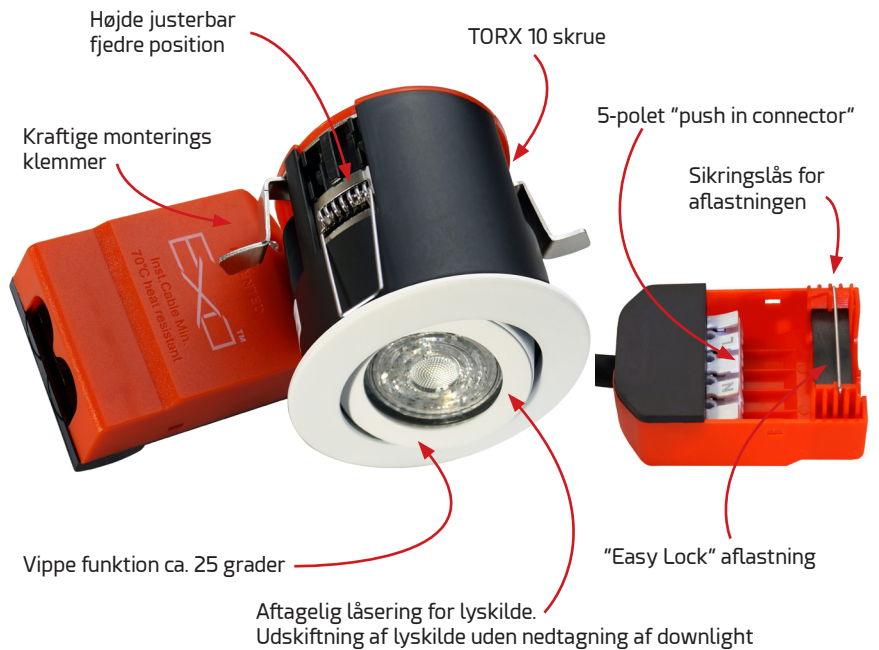

Sandy Mat Hvid Ø 88 mm.  
Bestillings nr. 015011

Børstet alu. Ø 88 mm.  
Bestillings nr. 015028

Sandy Mat sort Ø 88 mm.  
Bestillings nr. 015035

Blank krom Ø 88 mm.  
Bestillings nr. 015042

Børstet messing Ø 88 mm.  
Bestillings nr. 015059

### Produkt information

- KUN indendørs montering

- Leveres uden lyskilde !

- Udskæring / hulmål Ø 76 mm.

- Reducere hulmålet ved mont. i TROLDTEKT

- Mindste loft dimension 10 mm.

- Største loft dimension 34 mm.

- Indbygnings højde 66 mm.

- Kabel min. 70° C. varme resistent

- Max effekt 7 watt.

- Godkendt til mont. direkte i isolering

- Max lyskilde højde 55 mm.

- DAXTOR GU10 sokkel m/aflastning

- Tilslutning 220-240 VAC

- Godkendt til viderstøfning med 5 x 1,5