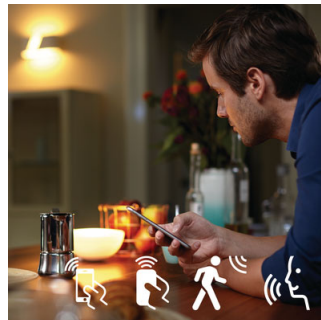

Styr det på din måde

Slut Philips Hue-pærerne til broen og gå på opdagelse blandt de uendelige muligheder. Betjen belysningen fra din smartphone eller tablet via Philips Hue-appen, eller monter kontakter i systemet for at aktivere belysningen. Indstil timere, beskeder, alarmer og meget mere for at få den fulde Philips Hue-oplevelse. Philips Hue fungerer også med

Amazon Alexa, Apple HomeKit og Google Home, så du kan styre lyset med stemmen.