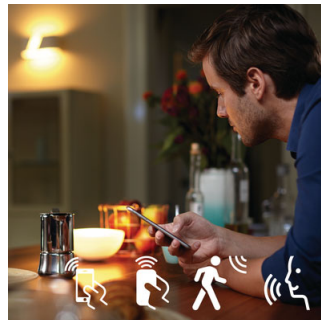

Styr det på din måde

Slut Philips Hue-pærerne til broen og gå på opdagelse blandt de uendelige muligheder. Betjen belysningen fra din smartphone eller tablet via Philips Hue-appen, eller monter kontakter i systemet for at aktivere belysningen. Indstil timere, beskeder, alarmer og meget mere for at få den fulde Philips Hue-

8718699605513

oplevelse. Philips Hue fungerer også med Amazon Alexa, Apple HomeKit og Google Home, så du kan styre lyset med stemmen.