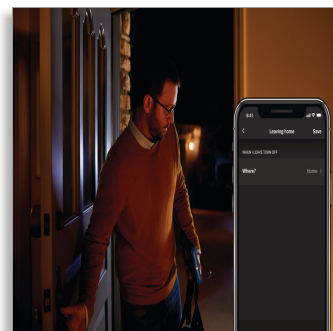

Philips Hue White
Én pære GU10

1 x GU10-pære
Varmt hvidt lys (2.700 K)

8718699605513