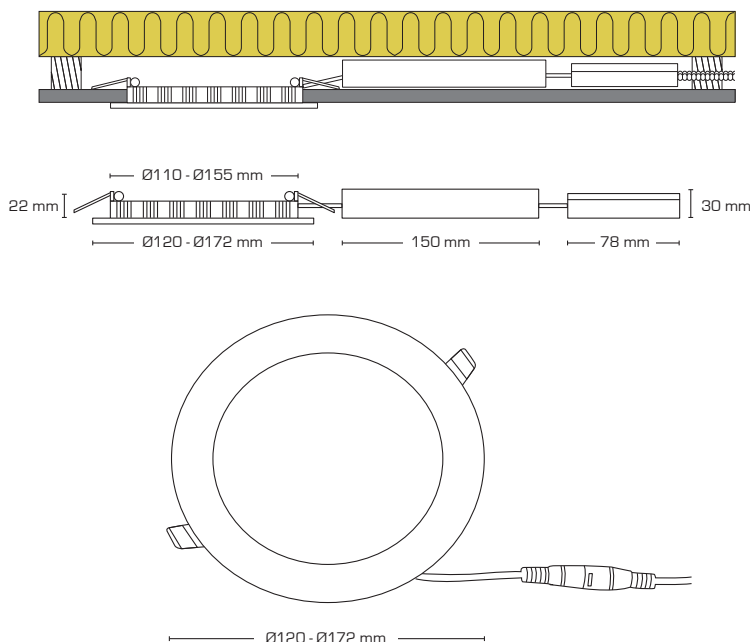

## Produktbeskrivelse:

- Alisia LED downlight er godkendt til direkte indbygning i isolering og brændbart materiale.
- Skrueløs kabelafastning og ledningsmontering i terminalboks, sikrer en hurtig og smidig montering med minimal brug af værktøj.
- Terminalboks/driveren kan nemt adskilles fra armaturet, hvilket kan være en fordel i forbindelse med malerarbejde.
- Armaturet findes i en 6W og 12W udgave.

Tekniske data:	
Huldiameter:	Ø110 mm/Ø155 mm
Udvendig diameter:	Ø120 mm/Ø172 mm
Højde:	30 mm
Spænding:	100-240VAC 50 Hz
Systemeffekt:	6W/ 12W
Lysintensitet:	425lm - 1130lm
Dæmpbar:	Ja
Farvegengivelse:	Ra>82
Spredningsvinkel:	120°
SDCM:	3
IP-klasse:	IP44
Isolationsklasse:	Klasse II
Materiale:	Plast/aluminium
Videresløjning:	Ja (3G1,5 mm <sup>2</sup> )
Godkendelser:	LVD, EMC, RoHS, CE