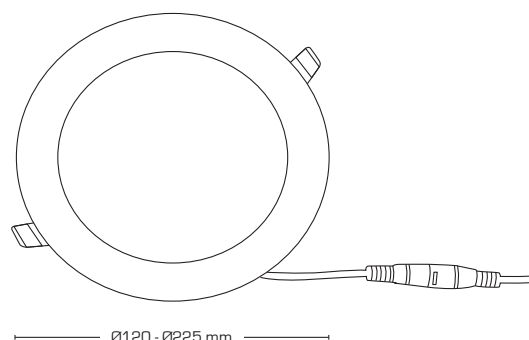

Produktbeskrivelse:

- Alisia LED downlight er godkendt til direkte indbygning i isolering og brændbart materiale.
- Skrueløs kabelafastning og ledningsmontering i terminalboks, sikrer en hurtig og smidig montering med minimal brug af værktøj.
- Terminalboks/driveren kan nemt adskilles fra armaturet, hvilket kan være en fordel i forbindelse med malerarbejde.
- Armaturet findes i en 6W, 12W og 18W udgave.

Tekniske data:

Huldiameter: Ø110 mm/Ø155 mm/Ø208 mm

Udvendig diameter: Ø120 mm/Ø172 mm/Ø225 mm

Højde: 24 mm

Spænding: 100-240VAC 50 Hz

Systemeffekt: 6W/12W/18W

Lysintensitet: 540lm/1120lm/1880lm

Dæmpbar: Nej

Farvegengivelse: Ra>82

Spredningsvinkel: 120°

SDCM: 3

IP-klasse: IP44

IK-klasse: IK06

Isolationsklasse: Klasse II

Materiale: Plast/aluminium

Videresløjning: Ja (3G1,5 mm²)

Godkendelser: LVD, EMC, RoHS, CE

Varenr.:	EAN-kode:	Kelvin:	Wattage:	Lumen:	Udvendig mål:	Farve:
10211	5713080102117	3000K	6W	540 lumen	Ø120mm	Mat hvid
10212	5713080102124	3000K	12W	1120 lumen	Ø172mm	Mat hvid
10213	5713080102131	3000K	18W	1880 lumen	Ø225mm	Mat hvid