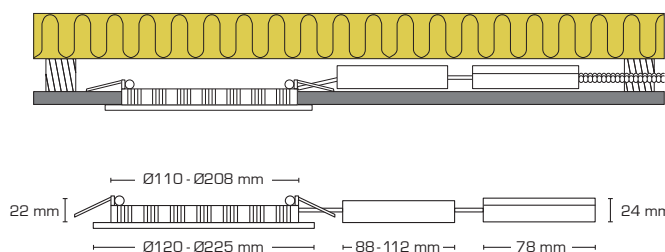

Produktbeskrivelse:

- Alisia LED downlight er godkendt til direkte indbygning i isolering og brændbart materiale.
- Skrueløs kabelafastning og ledningsmontering i terminalboks, sikrer en hurtig og smidig montering med minimal brug af værktøj.
- Terminalboks/driveren kan nemt adskilles fra armaturet, hvilket kan være en fordel i forbindelse med malerarbejde.
- Armaturet findes i en 6W, 12W og 18W udgave.

Tekniske data:

Huldiameter: Ø110 mm/Ø155 mm/Ø208 mm

Udvendig diameter: Ø120 mm/Ø172 mm/Ø225 mm

Højde: 24 mm

Spænding: 100-240VAC 50 Hz

Systemeffekt: 6W/12W/18W

Lysintensitet: 540lm/1120lm/1880lm

Dæmpbar: Nej

Farvegengivelse: Ra>82

Spredningsvinkel: 120°

SDCM: 3

IP-klasse: IP44

IK-klasse: IK06

Isolationsklasse: Klasse II

Materiale: Plast/aluminium

Videresløjning: Ja (3G1,5 mm²)

Godkendelser: LVD, EMC, RoHS, CE

Varenr.:	EAN-kode:	Kelvin:	Wattage:	Lumen:	Udvendig mål:	Farve:
10211	5713080102117	3000K	6W	540 lumen	Ø120mm	Mat hvid
10212	5713080102124	3000K	12W	1120 lumen	Ø172mm	Mat hvid
10213	5713080102131	3000K	18W	1880 lumen	Ø225mm	Mat hvid