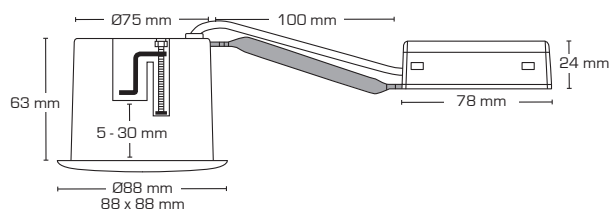

Produktbeskrivelse:

- Luna er en kipbar downlight med bagmonteret lyskilde, godkendt til direkte indbygning i isolering og brændbart materiale.
- Skrueløs kabelafastning og ledningsmontering i terminalboks, sikrer en hurtig og smidig montering med minimal brug af værktøj.
- Fastgørelse vha. skruer.
- Indbygningshøjden på kun 63 mm, sikrer mange anvendelsesmuligheder.

Tekniske data:

Huldiameter:	Ø75 mm
Udvendig mål:	Ø88 mm eller 88 x 88 mm
Højde:	63 mm
Spænding:	220-240VAC 50 Hz
Godkendt lyskilde:	Max. 6W LED (max. lyskildehøjde 56 mm)
Kipvinkel:	28°
Fatning:	GU10
IP-klasse:	IP21
Isolationsklasse:	Klasse II
Materiale:	Plast/aluminium
Videresløjfnng:	Ja (3G1,5 mm ²)
Godkendelser:	LVD, RoHS, CE

Varenr.:	EAN-kode:	Udvendig mål:	Frontdesign:	Farve:
10001	5713080100014	Ø88 mm	Rund	Mat hvid
10002	5713080100021	Ø88 mm	Rund	Børstet aluminium
10003	5713080100038	88 x 88 mm	Firkantet	Mat hvid
10004	5713080100045	88 x 88 mm	Firkantet	Børstet aluminium
10005	5713080100052	Ø88 mm	Rund	Mat sort
10006	5713080100069	Ø88 mm	Rund	Kobber
12423	5713080124232	Ø125 mm	Tætningsring	