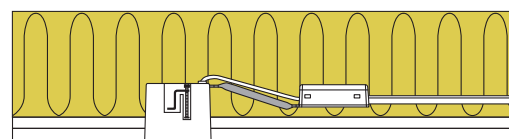

Produktbeskrivelse:

- Luna er en kipbar downlight med bagmonteret lyskilde, godkendt til direkte indbygning i isolering og brændbart materiale.
- Skrueløs kabelafastning og ledningsmontering i terminalboks, sikrer en hurtig og smidig montering med minimal brug af værktøj.
- Fastgørelse vha. skruer.
- Indbygningshøjden på kun 63 mm, sikrer mange anvendelsesmuligheder.

Tekniske data:

Huldiameter:	Ø75 mm
Udvendig mål:	Ø88 mm eller 88 x 88 mm
Højde:	63 mm
Spænding:	220-240VAC 50 Hz
Godkendt lyskilde:	Max. 6W LED (max. lyskildehøjde 56 mm)
Kipvinkel:	28°
Fatning:	GU10
IP-klasse:	IP21
Isolationsklasse:	Klasse II
Materiale:	Plast/aluminium
Videresløjfnng:	Ja (3G1,5 mm ²)
Godkendelser:	LVD, RoHS, CE

Varenr.:	EAN-kode:	Udvendig mål:	Frontdesign:	Farve:
10001	5713080100014	Ø88 mm	Rund	Mat hvid
10002	5713080100021	Ø88 mm	Rund	Børstet aluminium
10003	5713080100038	88 x 88 mm	Firkantet	Mat hvid
10004	5713080100045	88 x 88 mm	Firkantet	Børstet aluminium
10005	5713080100052	Ø88 mm	Rund	Mat sort
10006	5713080100069	Ø88 mm	Rund	Kobber
12423	5713080124232	Ø125 mm	Tætningsring	