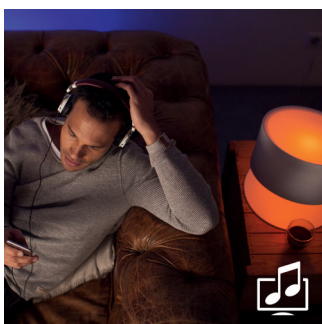

Synkroniser det med musik og film

Udvid din tv-oplevelse til hele rummet eller synkroniser lyset med din yndlingsmusik og se hvordan lyset reagerer på rytmerne. Download apps fra tredjeparter og oplev de fantastiske ting, som du kan opnå med Philips Hue.