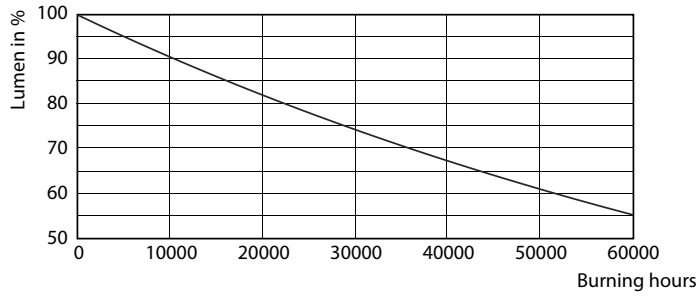

Produkt data

Generelle oplysninger		Spænding (nom.)	
Sokkel	2G11 [2G11]	53-77 V	
Nominel levetid (nom.)	30000 h	Temperatur	
Interval mellem tænd/sluk	50000X	T-omgivelsestemperatur (maks.)	45 °C
B50L70	30000 h	T-omgivelsestemperatur (min.)	-20 °C
Lysteknisk		T-lagring (maks.)	60 °C
Farvekode	830 [CCT af 3000K]	T-lagring (min.)	-40 °C
Lysstrøm (nom.)	2000 lm	T-kappe, maks. (nom.)	70 °C
Lysstrøm (nominel) (nom.)	2000 lm	Lysstyring og dæmpning	
Korreleret farvetemperatur (nom.)	3000 K	Dæmpbar	Nej
Farveensartethed	<6	Mekanik og armaturhus	
Farvegengivelsesindeks (nom.)	83	Produktlængde	400 mm
LLMF ved den nominelle levetids udløb (nom.)	70 %	Godkendelse og anvendelse	
Drift og el		Energibesparende produkt	Yes
Power (Rated) (Nom)	16.5 W	Energimærket (EEL)	A+
Lyskildens strømstyrke (maks.)	420 mA	Godkendelser	CE mærkning RoHS compliance KEMA Keur certificate
Lyskildens strømstyrke (min.)	290 mA	Energiforbrug kWh/1000 t.	20 kWh
Opstartstid (nom.)	0.5 s		
Opvarmningstid til 60 % lysudbytte (nom.)	0.5 s		

Fotometriske data

LEDtube PLC 400mm 16-5W 2G11 830 2000lm

LEDtube PLC 400mm 16-5W 2G11 830 2000lm

CorePro LED PLL

Levetid

LEDtube PLC 400mm 16-5W 2G11 830 2000lm

LEDtube PLC 400mm 16-5W 2G11 830 2000lm

LEDtube PLC 400mm 16-5W 2G11 830 2000lm