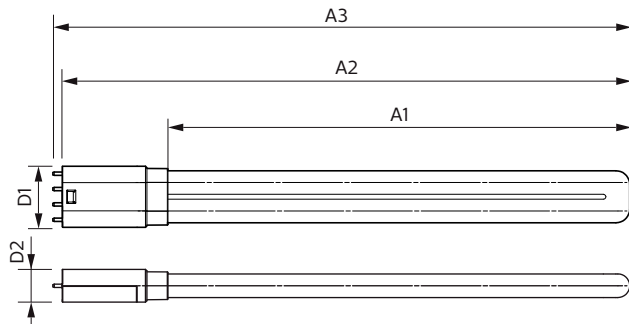

CorePro LED PLL

Produktdata

Fuldstændig produktkode	871869673966200
Ordreprodukt navn	CorePro LED PLL CorePro LED PLL HF 16.5W 830 4P 2G11
EAN/UPC – produkt	8718696739662
Ordrekode	73966200
Ordrenummer	2057808651

Tæller – antal pr. pakke	1
Tæller – antal pakker pr. kasse (udvendig emballage)	10
Materialenr. (12NC)	929001381502
Nettovægt (stykke)	0.160 kg

Målskitse

PLED 230V 16-36W 2100lm 3000K 2G11

Product	D1	D2	A1	A2	A3
CorePro LED PLL CorePro LED	43.6 mm	23.4 mm	329.5 mm	405 mm	411.6 mm
PLL HF 16.5W 830 4P 2G11