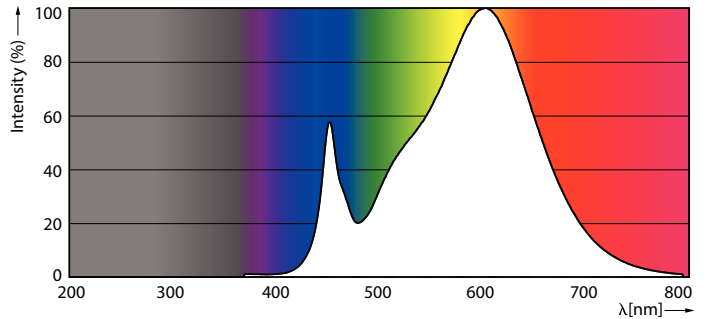

Fotometriske data

LEDtube PLC 400mm 16-5W 2G11 830 2000lm