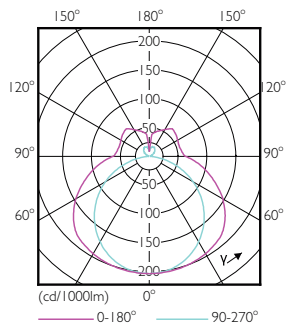

Tæller – antal pr. pakke	1
Tæller – antal pakker pr. kasse (udvendig emballage)	10
Materialenr. (12NC)	929001381502
Nettovægt (stykke)	0.160 kg

Målskitse

PLED 230V 16-36W 2100lm 3000K 2G11

Product	D1	D2	A1	A2	A3
CorePro LED PLL CorePro LED	43.6 mm	23.4 mm	329.5 mm	405 mm	411.6 mm
PLL HF 16.5W 830 4P 2G11					

Fotometriske data

LEDtube PLC 400mm 16-5W 2G11 830 2000lm

LEDtube PLC 400mm 16-5W 2G11 830 2000lm

CorePro LED PLL

Levetid

LEDtube PLC 400mm 16-5W 2G11 830 2000lm

LEDtube PLC 400mm 16-5W 2G11 830 2000lm

LEDtube PLC 400mm 16-5W 2G11 830 2000lm