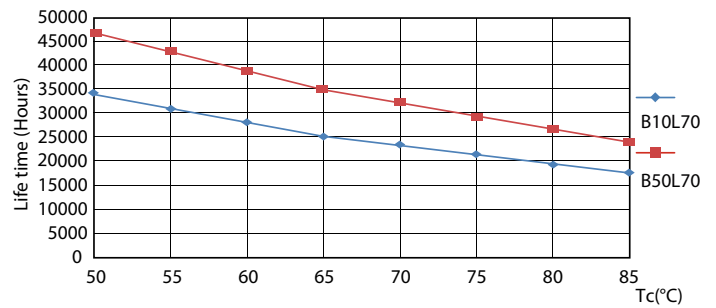

Produkt data

Generelle oplysninger		Spænding (nom.)	
Sokkel	2G11 [2G11]	53-77 V	
Nominel levetid (nom.)	30000 h	Temperatur	
Interval mellem tænd/sluk	50000X	T-omgivelsestemperatur (maks.)	45 °C
B50L70	30000 h	T-omgivelsestemperatur (min.)	-20 °C
Lysteknisk		T-lagring (maks.)	60 °C
Farvekode	830 [CCT af 3000K]	T-lagring (min.)	-40 °C
Lysstrøm (nom.)	2000 lm	T-kappe, maks. (nom.)	70 °C
Lysstrøm (nominel) (nom.)	2000 lm	Lysstyring og dæmpning	
Korreleret farvetemperatur (nom.)	3000 K	Dæmpbar	Nej
Farveensartethed	<6	Mekanik og armaturhus	
Farvegengivelsesindeks (nom.)	83	Produktlængde	400 mm
LLMF ved den nominelle levetids udløb (nom.)	70 %	Godkendelse og anvendelse	
Drift og el		Energibesparende produkt	Yes
Power (Rated) (Nom)	16.5 W	Energimærket (EEL)	A+
Lyskildens strømstyrke (maks.)	420 mA	Godkendelser	CE mærkning RoHS compliance KEMA Keur certificate
Lyskildens strømstyrke (min.)	290 mA	Energiforbrug kWh/1000 t.	20 kWh
Opstartstid (nom.)	0.5 s		
Opvarmningstid til 60 % lysudbytte (nom.)	0.5 s		

Fotometriske data

LEDtube PLC 400mm 16-5W 2G11 830 2000lm

LEDtube PLC 400mm 16-5W 2G11 830 2000lm

CorePro LED PLL

Levetid

LEDtube PLC 400mm 16-5W 2G11 830 2000lm

LEDtube PLC 400mm 16-5W 2G11 830 2000lm

LEDtube PLC 400mm 16-5W 2G11 830 2000lm