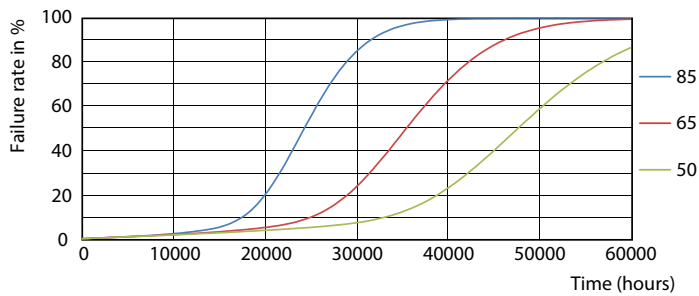

Produkt data

Generelle oplysninger		Spænding (nom.)	
Sokkel	2G11 [2G11]	53-77 V	
Nominel levetid (nom.)	30000 h	Temperatur	
Interval mellem tænd/sluk	50000X	T-omgivelsestemperatur (maks.)	45 °C
B50L70	30000 h	T-omgivelsestemperatur (min.)	-20 °C
Lysteknisk		T-lagring (maks.)	60 °C
Farvekode	830 [CCT af 3000K]	T-lagring (min.)	-40 °C
Lysstrøm (nom.)	2000 lm	T-kappe, maks. (nom.)	70 °C
Lysstrøm (nominel) (nom.)	2000 lm	Lysstyring og dæmpning	
Korreleret farvetemperatur (nom.)	3000 K	Dæmpbar	Nej
Farveensartethed	<6	Mekanik og armaturhus	
Farvegengivelsesindeks (nom.)	83	Produktlængde	400 mm
LLMF ved den nominelle levetids udløb (nom.)	70 %	Godkendelse og anvendelse	
Drift og el		Energibesparende produkt	Yes
Power (Rated) (Nom)	16.5 W	Energimærket (EEL)	A+
Lyskildens strømstyrke (maks.)	420 mA	Godkendelser	CE mærkning RoHS compliance KEMA Keur certificate
Lyskildens strømstyrke (min.)	290 mA	Energiforbrug kWh/1000 t.	20 kWh
Opstartstid (nom.)	0.5 s		
Opvarmningstid til 60 % lysudbytte (nom.)	0.5 s		

Fotometriske data

LEDtube PLC 400mm 16-5W 2G11 830 2000lm

LEDtube PLC 400mm 16-5W 2G11 830 2000lm

CorePro LED PLL

Levetid

LEDtube PLC 400mm 16-5W 2G11 830 2000lm

LEDtube PLC 400mm 16-5W 2G11 830 2000lm

LEDtube PLC 400mm 16-5W 2G11 830 2000lm