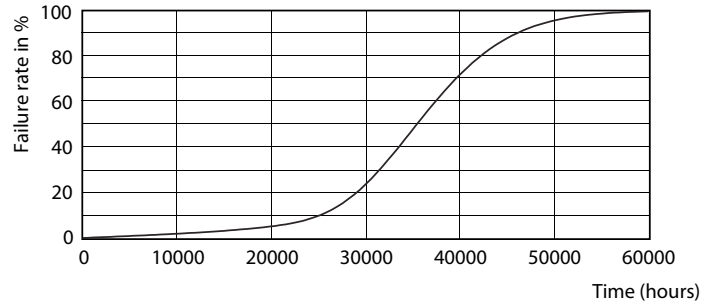

Produkt data

Generelle oplysninger		Spænding (nom.)	
Sokkel	2G11 [2G11]	53-77 V	
Nominel levetid (nom.)	30000 h	Temperatur	
Interval mellem tænd/sluk	50000X	T-omgivelsestemperatur (maks.)	45 °C
B50L70	30000 h	T-omgivelsestemperatur (min.)	-20 °C
Lysteknisk		T-lagring (maks.)	60 °C
Farvekode	830 [CCT af 3000K]	T-lagring (min.)	-40 °C
Lysstrøm (nom.)	2000 lm	T-kappe, maks. (nom.)	70 °C
Lysstrøm (nominel) (nom.)	2000 lm	Lysstyring og dæmpning	
Korreleret farvetemperatur (nom.)	3000 K	Dæmpbar	Nej
Farveensartethed	<6	Mekanik og armaturhus	
Farvegengivelsesindeks (nom.)	83	Produktlængde	400 mm
LLMF ved den nominelle levetids udløb (nom.)	70 %	Godkendelse og anvendelse	
Drift og el		Energibesparende produkt	Yes
Power (Rated) (Nom)	16.5 W	Energimærket (EEL)	A+
Lyskildens strømstyrke (maks.)	420 mA	Godkendelser	CE mærkning RoHS compliance KEMA Keur certificate
Lyskildens strømstyrke (min.)	290 mA	Energiforbrug kWh/1000 t.	20 kWh
Opstartstid (nom.)	0.5 s		
Opvarmningstid til 60 % lysudbytte (nom.)	0.5 s		

Fotometriske data

LEDtube PLC 400mm 16-5W 2G11 830 2000lm

LEDtube PLC 400mm 16-5W 2G11 830 2000lm

CorePro LED PLL

Levetid

LEDtube PLC 400mm 16-5W 2G11 830 2000lm

LEDtube PLC 400mm 16-5W 2G11 830 2000lm

LEDtube PLC 400mm 16-5W 2G11 830 2000lm