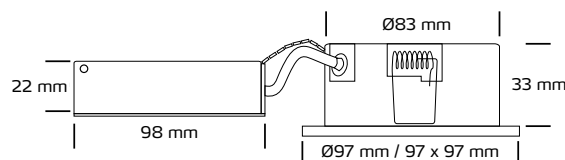

## Tekniske data:

<b>Huldiameter:</b>	Ø83 mm
<b>Højde:</b>	33 mm
<b>Udvendige mål:</b>	Ø97 mm eller 97 x 97 mm
<b>Spænding:</b>	220-240VAC 50 Hz
<b>Systemeffekt:</b>	6W
<b>Fatning:</b>	GU5,3
<b>Lyskilde:</b>	Udskiftelig Nordtronic LED lyskilde Med Sharp LED chip, 3000 Kelvin
<b>Lysintensitet:</b>	460 Lumen
<b>Farvegengivelse:</b>	Ra>82
<b>SDCM</b>	3
<b>Spredningsvinkel:</b>	35°
<b>Kipvinkel:</b>	30°
<b>IP-klasse:</b>	IP44
<b>Isolationsklasse:</b>	Klasse II
<b>Materiale:</b>	Plast / Aluminium
<b>Mulighed for videresløjning:</b>	Ja

## Produktinformation:

- Godkendt til installation direkte i isolering og brændbart materiale
- Lav indbygningshøjde (33 mm)
- Hurtig og enkel montering
- Skrueløse klemmer i tilslutningsboksen
- Mulighed for montering med 16 mm flexrør (inkl. aflastning)
- Montering med fjedre
- Designet og udviklet i Danmark til fremtidens bygnings- og energikrav
- Patenteret (EP2570722)