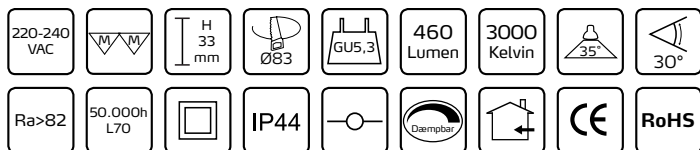

## Tekniske data:

<b>Huldiameter:</b>	Ø83 mm
<b>Højde:</b>	33 mm
<b>Udvendige mål:</b>	Ø97 mm eller 97 x 97 mm
<b>Spænding:</b>	220-240VAC 50 Hz
<b>Systemeffekt:</b>	6W
<b>Fatning:</b>	GU5,3
<b>Lyskilde:</b>	Udskiftelig Nordtronic LED lyskilde Med Sharp LED chip, 3000 Kelvin
<b>Lysintensitet:</b>	460 Lumen
<b>Farvegengivelse:</b>	Ra>82
<b>SDCM</b>	3
<b>Spredningsvinkel:</b>	35°
<b>Kipvinkel:</b>	30°
<b>IP-klasse:</b>	IP44
<b>Isolationsklasse:</b>	Klasse II
<b>Materiale:</b>	Plast / Aluminium
<b>Mulighed for videresløjning:</b>	Ja

## Produktinformation:

- Godkendt til installation direkte i isolering og brændbart materiale
- Lav indbygningshøjde (33 mm)
- Hurtig og enkel montering
- Skrueløse klemmer i tilslutningsboksen
- Mulighed for montering med 16 mm flexrør (inkl. aflastning)
- Montering med fjedre
- Designet og udviklet i Danmark til fremtidens bygnings- og energikrav
- Patenteret (EP2570722)