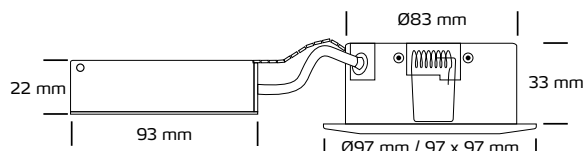

### Tekniske data:

<b>Huldiameter:</b>	Ø83 mm
<b>Højde:</b>	33 mm
<b>Udvendige mål:</b>	Ø97 mm eller 97 x 97 mm
<b>Spænding:</b>	220-240VAC 50 Hz
<b>Systemeffekt:</b>	6W
<b>Fatning:</b>	GU5,3
<b>Lyskilde:</b>	Udskiftelig Nordtronic LED lyskilde Med Sharp LED chip, 2700 Kelvin
<b>Lysintensitet:</b>	430 Lumen
<b>Farvegengivelse:</b>	Ra>82
<b>SDCM:</b>	3
<b>Spredningsvinkel:</b>	35°
<b>Kipvinkel:</b>	30°
<b>IP-klasse:</b>	IP44
<b>Isolationsklasse:</b>	Klasse II
<b>Materiale:</b>	Plast / Aluminium
<b>Mulighed for videresløjning:</b>	Ja

### Produktinformation:

- Godkendt til installation direkte i isolering og brændbart materiale
- Low Profile Deluxe kan monteres i bløde lofttyper, såsom troldekt, rockfon og andre typer akustiklofter
- Lav indbygningshøjde (33 mm)
- Hurtig og enkel montering
- Skrueløse klemmer i tilslutningsboksen
- Mulighed for montering med 16 mm flexrør (inkl. aflastning)
- Montering med fjedre
- Designet og udviklet i Danmark til fremtidens bygnings- og energikrav
- Patenteret (EP2570722)

\*Tegningen er ikke målfast