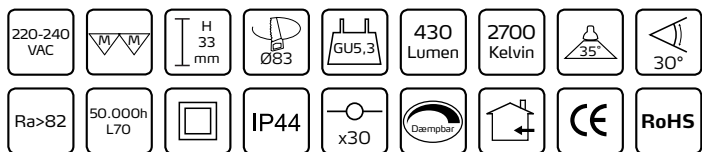

### Tekniske data:

<b>Huldiameter:</b>	Ø83 mm
<b>Højde:</b>	33 mm
<b>Udvendige mål:</b>	Ø97 mm eller 97 x 97 mm
<b>Spænding:</b>	220-240VAC 50 Hz
<b>Systemeffekt:</b>	6W
<b>Fatning:</b>	GU5,3
<b>Lyskilde:</b>	Udskiftelig Nordtronic LED lyskilde Med Sharp LED chip, 2700 Kelvin
<b>Lysintensitet:</b>	430 Lumen
<b>Farvegengivelse:</b>	Ra>82
<b>SDCM:</b>	3
<b>Spredningsvinkel:</b>	35°
<b>Kipvinkel:</b>	30°
<b>IP-klasse:</b>	IP44
<b>Isolationsklasse:</b>	Klasse II
<b>Materiale:</b>	Plast / Aluminium
<b>Mulighed for videresløjning:</b>	Ja

### Produktinformation:

- Godkendt til installation direkte i isolering og brændbart materiale
- Low Profile Deluxe kan monteres i bløde lofttyper, såsom troldekt, rockfon og andre typer akustiklofter
- Lav indbygningshøjde (33 mm)
- Hurtig og enkel montering
- Skrueløse klemmer i tilslutningsboksen
- Mulighed for montering med 16 mm flexrør (inkl. aflastning)
- Montering med fjedre
- Designet og udviklet i Danmark til fremtidens bygnings- og energikrav
- Patenteret (EP2570722)