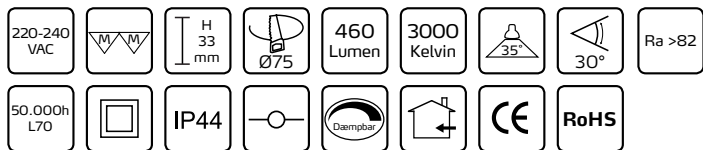

Low Profile Flexible 6W, 3000K

Tekniske data:

Huldiameter:	Ø75 mm
Højde:	33 mm
Udvendige mål:	Ø87 mm eller 87 x 87 mm
Spænding:	220-240VAC 50 Hz
Systemeffekt:	6W
Lyskilde:	Nordtronic LED lyskilde med Sharp LED chip, 3000 Kelvin
Lysintensitet:	460 Lumen
Farvegengivelse:	Ra>82
SDCM	3
Spredningsvinkel:	35°
Kipvinkel:	30°
IP-klasse:	IP44
Isolationsklasse:	Klasse II
Materiale:	Plast / Aluminium
Mulighed for videresløjfning:	Ja

Produktinformation:

- Low Profile Flexible leveres med aftagelig driver, hvilket gør det nemt at tilkoble downlighten igen efter malerarbejde.
- Low Profile Flexible kan yderligere monteres i bløde lofttyper, såsom troldekt, rockfon og andre typer akustiklofter.
- Godkendt til installation direkte i isolering og brændbart materiale
- Lav indbygningshøjde (33 mm)
- Hurtig og enkel montering
- Skrueløse klemmer i tilslutningsboksen
- Mulighed for montering med 16 mm flexrør (inkl. aflastning)
- Montering med lige fjedre
- Designet og udviklet i Danmark til fremtidens bygnings- og energikrav
- Patenteret (EP2570722)

This luminaire contains built-in LED lamps.

The lamps cannot be changed in the luminaire.

Nordtronic LED downlight 874/2012

Energy class **A+**

NB: I tilfælde af at kabler er i berøring med lampedåsen, anvend altid kabler med en driftstemperatur på minimum 70° C og af en type, der er godkendt til fast installation efter Stærkstrømsbekendtgørelsens krav og gældende SIK-meddelelser.