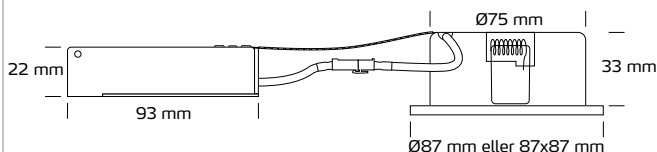

Low Profile Flexible 6W, 3000K

Tekniske data:

Huldiameter:	Ø75 mm
Højde:	33 mm
Udvendige mål:	Ø87 mm eller 87 x 87 mm
Spænding:	220-240VAC 50 Hz
Systemeffekt:	6W
Lyskilde:	Nordtronic LED lyskilde med Sharp LED chip, 3000 Kelvin
Lysintensitet:	460 Lumen
Farvegengivelse:	Ra>82
SDCM	3
Spredningsvinkel:	35°
Kipvinkel:	30°
IP-klasse:	IP44
Isolationsklasse:	Klasse II
Materiale:	Plast / Aluminium
Mulighed for videresløjfning:	Ja

Produktinformation:

- Low Profile Flexible leveres med aftagelig driver, hvilket gør det nemt at tilkoble downlighten igen efter malerarbejde.
- Low Profile Flexible kan yderligere monteres i bløde lofttyper, såsom troldekt, rockfon og andre typer akustiklofter.
- Godkendt til installation direkte i isolering og brændbart materiale
- Lav indbygningshøjde (33 mm)
- Hurtig og enkel montering
- Skrueløse klemmer i tilslutningsboksen
- Mulighed for montering med 16 mm flexrør (inkl. aflastning)
- Montering med lige fjedre
- Designet og udviklet i Danmark til fremtidens bygnings- og energikrav
- Patenteret (EP2570722)

This luminaire contains built-in LED lamps.

The lamps cannot be changed in the luminaire.

Nordtronic LED downlight 874/2012

Energy class **A+**

NB: I tilfælde af at kabler er i berøring med lampedåsen, anvend altid kabler med en driftstemperatur på minimum 70° C og af en type, der er godkendt til fast installation efter Stærkstrømsbekendtgørelsens krav og gældende SIK-meddelelser.