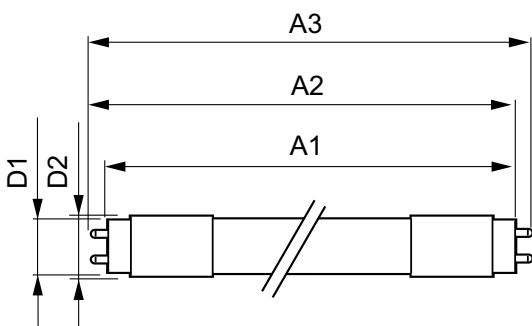

MASTER LEDtube InstantFit HF

Lysstyring og dæmpning

Dæmpbar	Nej
---------	-----

Mekanik og armaturhus

Produktlængde	1200 mm
---------------	---------

Godkendelse og anvendelse

Energibesparende produkt	Yes
Velegnet til effektbelysning	No
Energimærket (EEL)	A+
Godkendelser	CE marking RoHS compliance KEMA Keur certificate
Energiforbrug kWh/1000 t.	22 kWh

Produktdata

Fuldstændig produktkode	871869651456600
Ordreproduktnavn	MASTER LEDtube HF 1200mm HO 18W830 T8
EAN/UPC – produkt	8718696514566
Ordrekode	51456600
Ordrenummer	2057803601
Tæller – antal pr. pakke	1
Tæller – antal pakker pr. kasse (udvendig emballage)	10
Materialenr. (12NC)	929001180002
Nettovægt (stykke)	0.450 kg

Målskitse

LEDtube HF 1200mm HO 18W830 T8

Product	D1	D2	A1	A2	A3
MASTER LEDtube HF 1200mm HO 18W830 T8	25.6 mm	28 mm	1198.0 mm	1205.0 mm	1212.0 mm