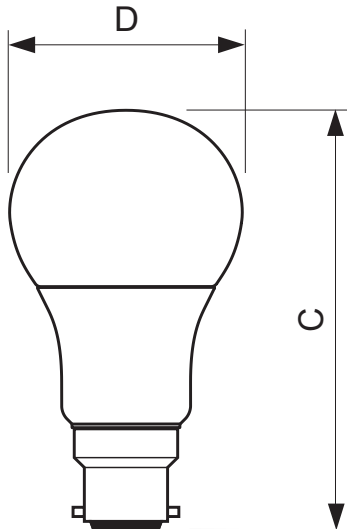

CorePro LEDbulb

Stregkode på produkt 8718696510025
Stregkode på yderkarton 8718696510032

Logistik kode - 12NC 929001171902
Nettovægt pr. stk. 0.076 kg

Målskitse

CorePro LEDbulb 13.5-100W B22 827

Product	C (Norm)	D (Norm)
LED 13.5-100W B22 827	108	60