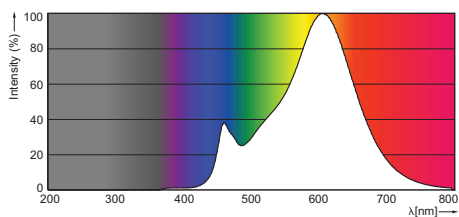

Fotometriske data

© 2015 Koninklijke Philips N.V. (Royal Philips)
Alle rettigheder reserved.

Specifications kan ændres uden varsel. Varemærker tilhører Koninklijke Philips Electronics NV eller deres respektive ejere.

www.philips.com/lighting

2015, december 4
registrerede til at ændre