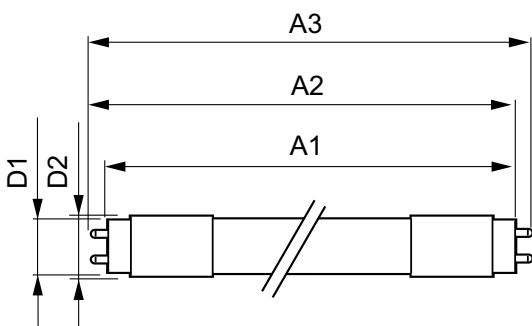

MASTER LEDtube InstantFit HF

Lysstyring og dæmpning

Dæmpbar	Nej
---------	-----

Mekanik og armaturhus

Produktlængde	1200 mm
---------------	---------

Godkendelse og anvendelse

Energibesparende produkt	Yes
Velegnet til effektivbelysning	No
Energimærket (EEL)	A+
Godkendelser	CE marking RoHS compliance KEMA Keur certificate
Energiforbrug kWh/1000 t.	22 kWh

Produktdata

Fuldstændig produktkode	871869647125800
Ordreproduktnavn	MASTER LEDtube HF 1200mm HO 18W840 T8
EAN/UPC – produkt	8718696471258
Ordrekode	47125800
Ordrenummer	2057804037
Tæller – antal pr. pakke	1
Tæller – antal pakker pr. kasse (udvendig emballage)	10
Materialenr. (12NC)	929001155102
Nettovægt (stykke)	0.360 kg

Målskitse

LEDtube HF 1200mm HO 18W840 T8 ROT

Product	D1	D2	A1	A2	A3
MASTER LEDtube HF 1200mm HO 18W840 T8	25.6 mm	28 mm	1198.0 mm	1205.0 mm	1212.0 mm