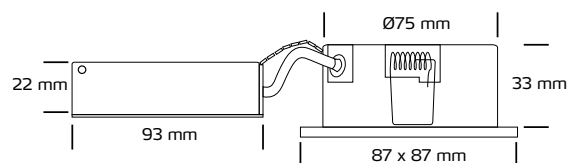

Low Profile 6W (220-240VAC), 2700K

Tekniske data:

Huldiameter:	Ø75 mm
Højde:	33 mm
Udvendig diameter:	Ø87 mm eller 87 x 87 mm
Spænding:	220-240VAC 50 Hz
Systemeffekt:	6W
Fatning:	G4
Indbygget lyskilde:	Sharp LED chip, 2700 Kelvin
Godkendt lyskilde:	Anvend kun Nordtronics LED lyskilde
Lysintensitet:	270 Lumen
Farvegengivelse:	Ra85
Spredningsvinkel:	40°
Kipvinkel:	30°
IP-klasse:	IP44
Isolationsklasse:	Klasse II
Materiale:	Plast / Aluminium
Mulighed for videresløjning:	Ja

*Tegningen er ikke målfast

Produktinformation:

- Godkendt til installation direkte i isolering
- Lav indbygningshøjde (33 mm)
- Hurtig og enkel montering
- Mulighed for montering med 16 mm flexrør
- Montering med fjedre
- Designet til fremtidens energikrav og bygningsreglement
- Patenteret (EP2570722)

NB: I tilfælde af at kabler er i berøring med lampedåsen, anvend altid kabler med en driftstemperatur på minimum 90° C og af en type, der er godkendt til fast installation efter Stærkstrømsbekendtgørelsens krav og gældende SIK-meddelelser.